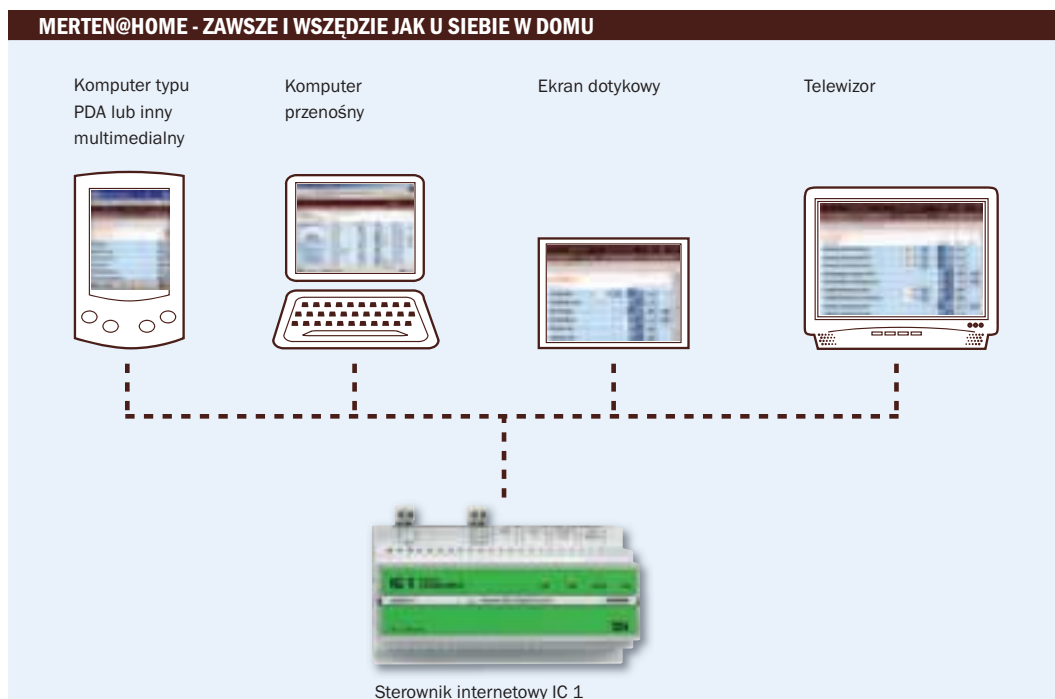

Przejrzyste rozmieszczenie elementów na interfejsie użytkownika otwiera trzy drogi dostępu do sterowania różnymi funkcjami: w oparciu o menu pomieszczeń, funkcji lub programów. Zaletą: za pomocą kilku zaledwie kliknięć można wygodnie i bezpośrednio sterować wszystkimi funkcjami budynku, dowolnie je nastawiając i wyświetlając. Gdyby wszystko w życiu było takie proste...

Prezentacja online na stronie www.merten.com pokaże Państwu, jak nieskomplikowana jest nawigacja w oparciu o interfejs merten@home.

PDA

Zatem nie trudno sobie wyobrazić, że:

- Po zakończonej przed czasem podróży służbowej już z lotniska, z sieci WLAN Hotspot, nastawiają Państwo w swoim domu przyjemną temperaturę ogrzewania podłogowego. I to poprzez PDA.
- Z sypialni, poprzez ekran dotykowy TFT, zamykają Państwo okno i gaszą lampę w salonie.
- Podczas urlopu sprawdzają Państwo w kafejce internetowej system ochrony, wyświetlają komunikaty i oglądają wykonywane kamerą zdjęcia swojego domu, aby upewnić się, że wszystko jest w porządku.
- Poprzez odbiornik telewizyjny kontrolują Państwo stan liczników pomiarowych, np. zużycie prądu.

ARGUS SYSTEM CZUJNIKÓW DYMU

PREWENCYJNA OCHRONA PRZECIWPOŻAROWA W SUPERPŁASKIEJ FORMIE

Pasujące do współczesnej architektury estetyczne wykonanie czujnika predestynuje go do wykorzystania w każdym wnętrzu. Możliwość pracy bezprzewodowej przy wykorzystaniu sygnału radiowego o częstotliwości 868 MHz. W przypadku pojawienia się dymu czujniki połączone radiowo w jedną sieć aktywują alarm i w ten sposób natychmiast dają znać o powstałym zagrożeniu.